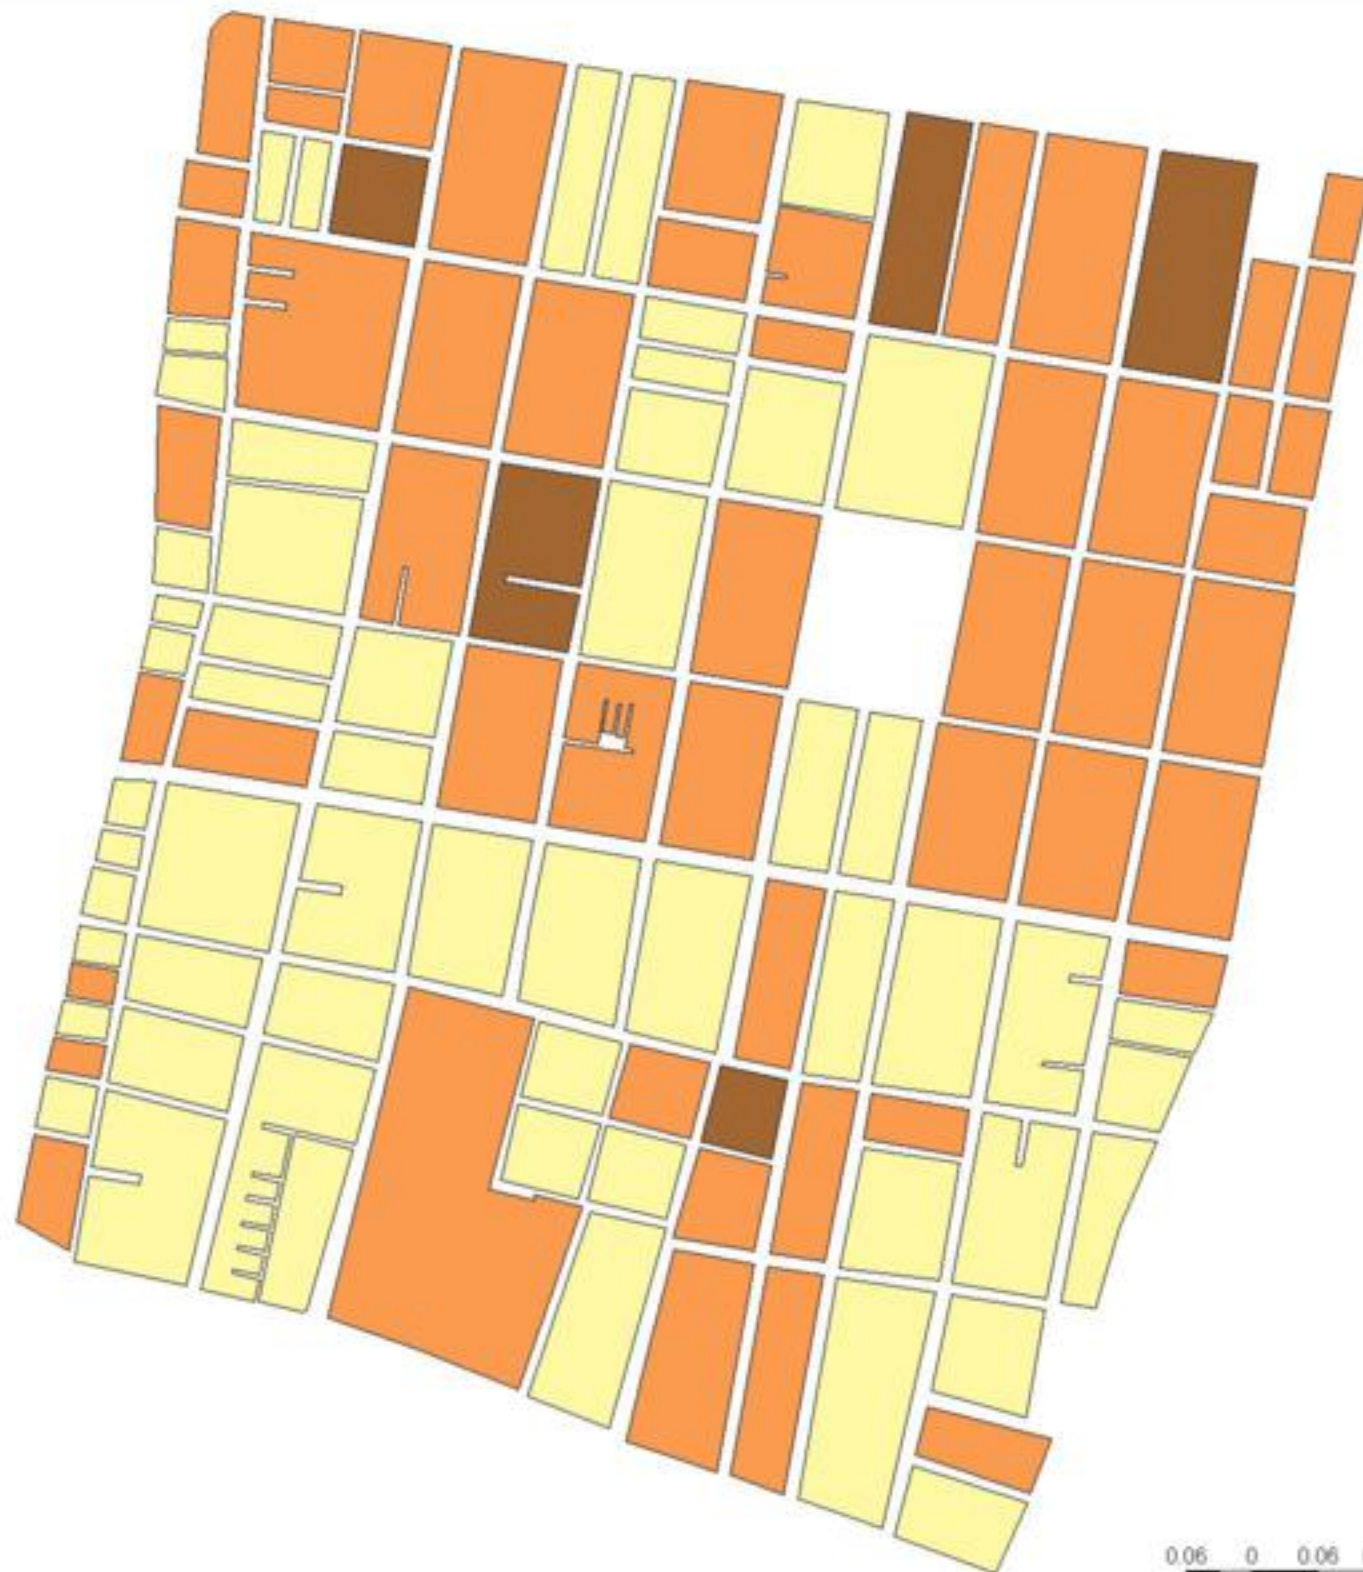

EVALUA DF
Consejo de Evaluación del
Desarrollo Social del
Distrito Federal

ÍNDICE DE DESARROLLO SOCIAL

Delegación: Cuauhtémoc
Colonia: Santa María la Ribera
Grado de desarrollo: Medio

Grado de Desarrollo Social

-  Muy bajo
-  Bajo
-  Medio
-  Alto
-  Sin dato

0.06 0 0.06 0.12 Kilómetros

Fuente: Elaboración propia con datos de Seduvi e INEGI